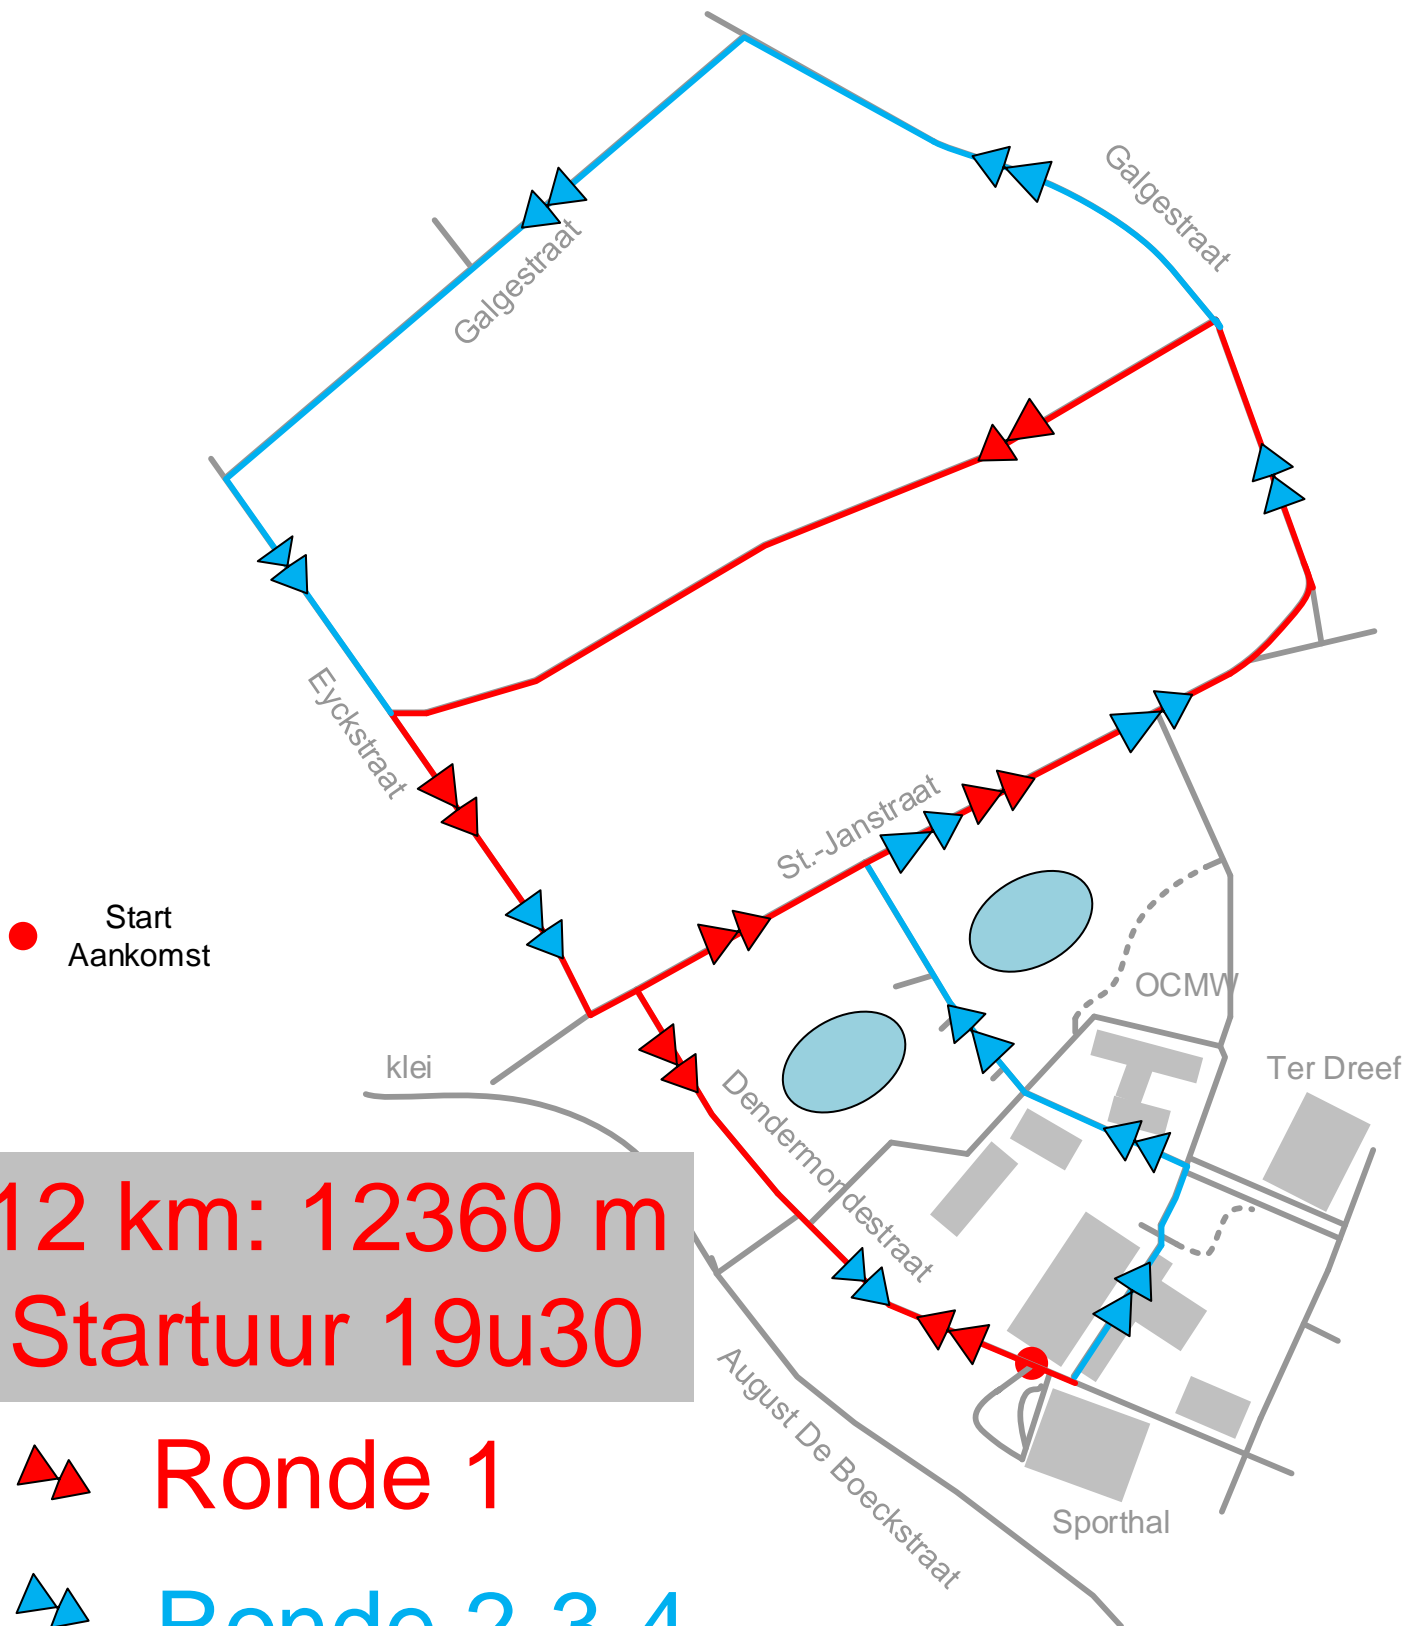

KWB Corrida

Omloop 12 km

12 km: 12360 m
Startuur 19u30

Ronde 1

Ronde 2-3-4